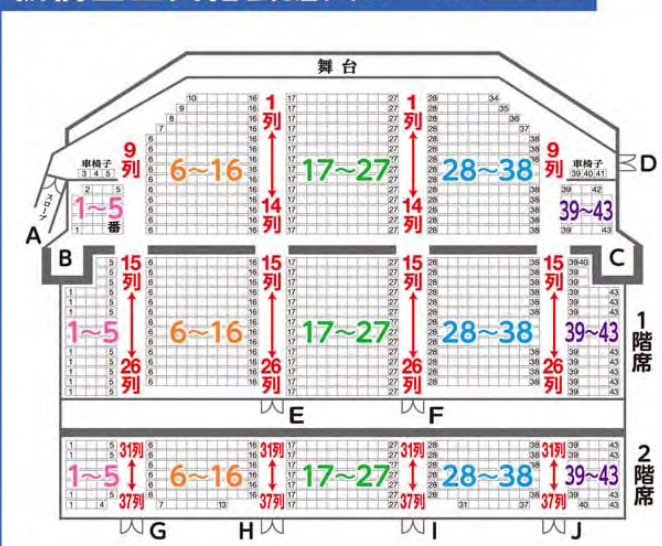

板橋区立文化会館大ホール 座席表